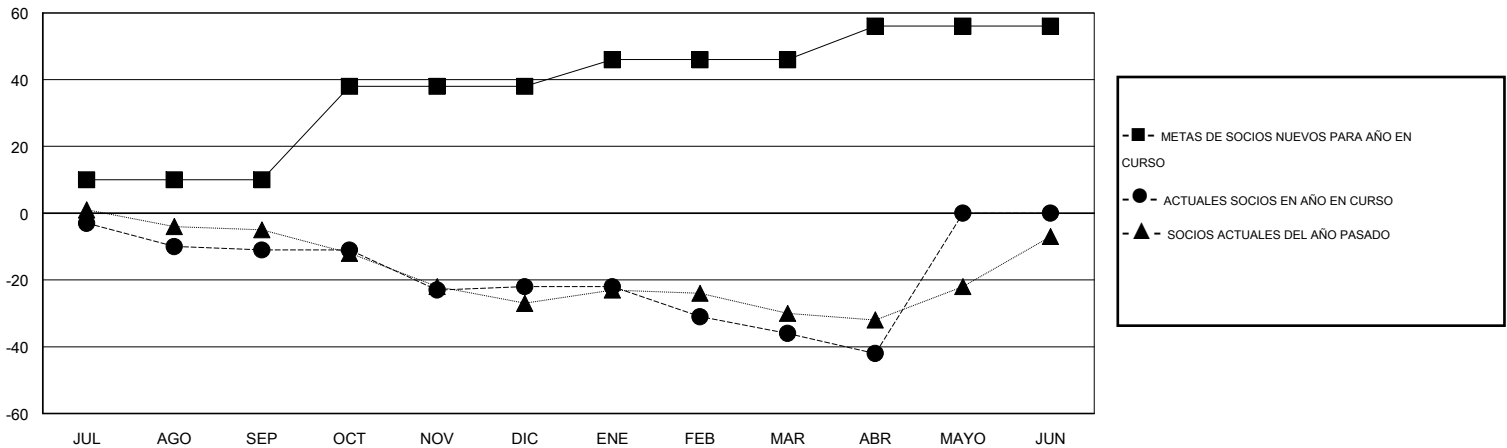

MONTHLY MEMBERSHIP PROGRESS REPORT

District J 2

Results as of: 4/30/2016

GMT: Pedro Marrello

UBICACIÓN URUGUAY

GMT DE AE 3

Clubes					socios				
RESULTADOS DE 2015-2016					RESULTADOS DE 2015-2016				
TRIMESTRE	META DE CLUBES NUEVOS	NUEVOS CLUBES	CLUBES DADOS DE BAJA	GANANCIA/PÉRDIDA NETA	TRIMESTRE	META DE SOCIOS NUEVOS	SOCIOS FUNDADORES Y SOCIOS AÑADIDOS	SOCIOS DADOS DE BAJA	GANANCIA/PÉRDIDA NETA
JUL/AGO/SEP	0	0	0	0	JUL/AGO/SEP	10	7	18	-11
OCT/NOV/DIC	1	0	2	-2	OCT/NOV/DIC	28	23	34	-11
ENE/FEB/MAR	0	0	0	0	ENE/FEB/MAR	8	4	18	-14
ABR/MAYO/JUN	0	0	0	0	ABR/MAYO/JUN	10	1	7	-6

METAS Y CIFRA ACUMULATIVA DE CLUBES NUEVOS

METAS Y CIFRA ACUMULATIVA DE SOCIOS

CLUBES DADOS DE BAJA: 2	14 CLUBS OF 36 AÑADIERON 1 O MÁS SOCIOS NUEVOS	DISTRIBUCIÓN POR SEXO
		MASCULINO 433 (54.47%)
		FEMENINO 362 (45.53%)
SOCIOS DADOS DE BAJA	CLIC AQUÍ PARA DATOS DE SALUD DE CLUB	SOCIOS EN UNIDAD FAMILIAR 136
FALLECIDOS 14		CABEZA DE FAMILIA 64
CLUB CANCELADO 12		NO ES CABEZA DE FAMILIA 72
OTRO 51		
TOTAL 77		