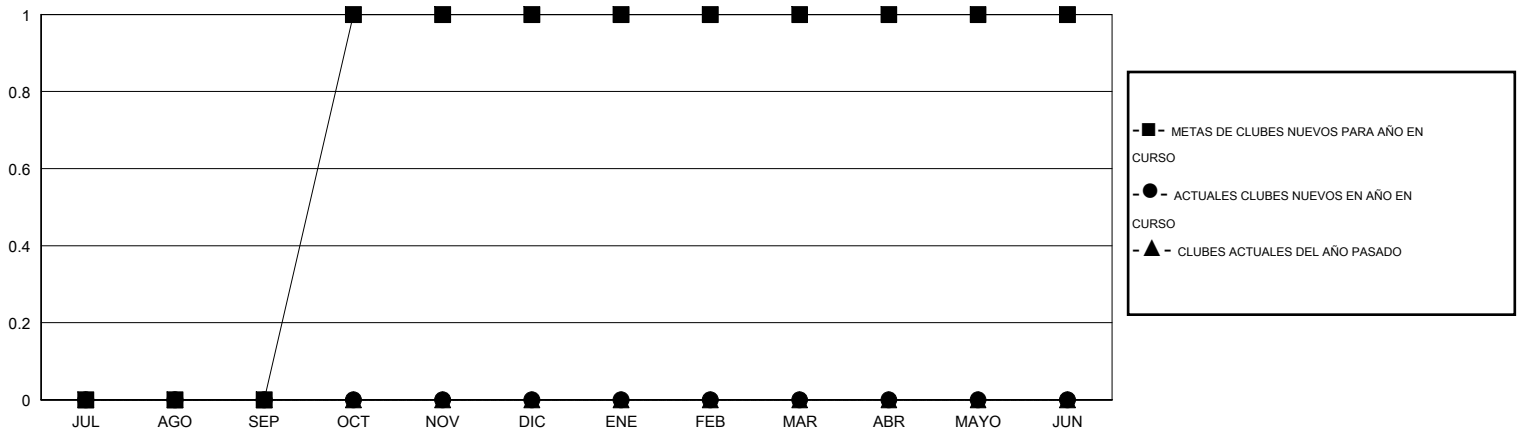

MONTHLY MEMBERSHIP PROGRESS REPORT

District J 2

Results as of: 4/30/2016

GMT: Pedro Marrello

UBICACIÓN URUGUAY

GMT DE AE 3

Clubes					socios				
RESULTADOS DE 2015-2016					RESULTADOS DE 2015-2016				
TRIMESTRE	META DE CLUBES NUEVOS	NUEVOS CLUBES	CLUBES DADOS DE BAJA	GANANCIA/PÉRDIDA NETA	TRIMESTRE	META DE SOCIOS NUEVOS	SOCIOS FUNDADORES Y SOCIOS AÑADIDOS	SOCIOS DADOS DE BAJA	GANANCIA/PÉRDIDA NETA
JUL/AGO/SEP	0	0	0	0	JUL/AGO/SEP	10	7	18	-11
OCT/NOV/DIC	1	0	2	-2	OCT/NOV/DIC	28	23	34	-11
ENE/FEB/MAR	0	0	0	0	ENE/FEB/MAR	8	4	18	-14
ABR/MAYO/JUN	0	0	0	0	ABR/MAYO/JUN	10	1	7	-6

METAS Y CIFRA ACUMULATIVA DE CLUBES NUEVOS

METAS Y CIFRA ACUMULATIVA DE SOCIOS

CLUBES DADOS DE BAJA: 2	14 CLUBS OF 36 AÑADIERON 1 O MÁS SOCIOS NUEVOS	DISTRIBUCIÓN POR SEXO
		MASCULINO 433 (54.47%)
		FEMENINO 362 (45.53%)
SOCIOS DADOS DE BAJA	CLIC AQUÍ PARA DATOS DE SALUD DE CLUB	SOCIOS EN UNIDAD FAMILIAR 136
FALLECIDOS 14		CABEZA DE FAMILIA 64
CLUB CANCELADO 12		NO ES CABEZA DE FAMILIA 72
OTRO 51		
TOTAL 77		